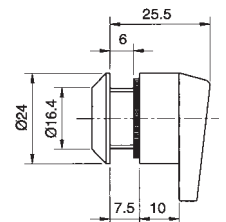

27 mm de centro de taladro a borde de vidrio

Casquillo empotrar incluido

Acabados:

Plata **746 PL**

Oro **746 OR**

Llaves iguales

Plata **747 PL**

Oro **747 OR**

CERRADURA ABATIBLE LENGÜETA

Vidrio 6 mm

Tope incluido

Taladro Ø 17 mm

Acabados:

Plata **748 PL**

Llaves iguales

Plata **749 PL**