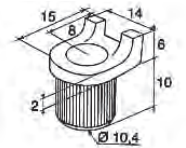

27 mm de centro de taladro a borde de vidrio

Casquillo empotrar incluido

Acabados:

Plata **746 PL**

Oro **746 OR**

Llaves iguales

Plata **747 PL**

Oro **747 OR**

CERRADURA ABATIBLE LENGÜETA

Vidrio 6 mm

Tope incluido

Taladro Ø 17 mm

Acabados:

Plata **748 PL**

Llaves iguales

Plata **749 PL**