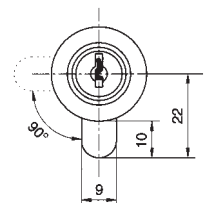

27 mm de centro de taladro a borde de vidrio

Casquillo empotrar incluido

Acabados:

Plata **746 PL**

Oro **746 OR**

Llaves iguales

Plata **747 PL**

Oro **747 OR**

CERRADURA ABATIBLE LENGÜETA

Vidrio 6 mm

Tope incluido

Taladro Ø 17 mm

Acabados:

Plata **748 PL**

Llaves iguales

Plata **749 PL**