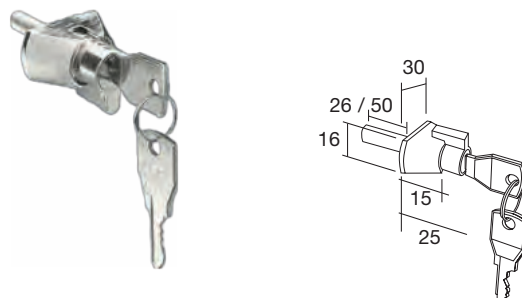

CERRADURA CORREDERA SIERRA

Vidrio 6/8 mm

Material: Zamak y cilindro de latón

Acabados:

110 mm	Plata	755 PL
150 mm	Plata	752 PL

Llaves iguales

110 mm	Plata	757 PL
150 mm	Plata	753 PL

CERRADURA CORREDERA PASADOR

Material: latón

Acabados:

Pasador 26 mm	Plata	760 PL
Pasador 50 mm	Plata	760.1 PL

Llaves iguales

Pasador 26 mm	Plata	761 PL
Pasador 50 mm	Plata	761.1 PL

CERRADURA CORREDERA PASADOR - PULSADOR

Acabados:

Plata mate	765 PM
Blanco	765 BL
Negro	765 NE

Llaves iguales

Plata mate	765.1 PM
Blanco	765.1 BL
Negro	765.1 NE

CERRADURA CORREDERA LÁPIZ CON EMBELLECEDOR

Taladro Ø 16 mm. Vidrio 6 mm

Acabados:

Plata	764 PL
-------	---------------

Llaves iguales

Plata	764.1 PL
-------	-----------------

CERRADURA CORREDERA GRANDE DE PASADOR

Acabados:

Plata	760.2 PL
-------	-----------------

Llaves iguales

Plata	761.2 PL
-------	-----------------

CERRADURA CORREDERA PASADOR

Vidrio 6 mm

Ø taladro 26 mm