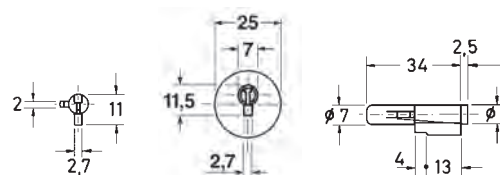

CERRADURA CORREDERA SIERRA

Vidrio 6/8 mm

Material: Zamak y cilindro de latón

Acabados:

110 mm	Plata	755 PL
150 mm	Plata	752 PL

Llaves iguales

110 mm	Plata	757 PL
150 mm	Plata	753 PL

CERRADURA CORREDERA PASADOR

Llaves iguales

Plata mate	765.1 PM
Blanco	765.1 BL
Negro	765.1 NE

CERRADURA CORREDERA LÁPIZ CON EMBELLECEDOR

Taladro Ø 16 mm. Vidrio 6 mm

Acabados:

Plata	764 PL
-------	---------------

Llaves iguales

Plata	764.1 PL
-------	-----------------

CERRADURA CORREDERA GRANDE DE PASADOR

Acabados:

Plata	760.2 PL
-------	-----------------

Llaves iguales

Plata	761.2 PL
-------	-----------------

CERRADURA CORREDERA PASADOR

Vidrio 6 mm

Ø taladro 26 mm