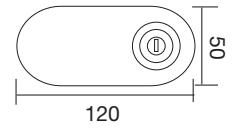

CERRADURA DOBLE HOJA ABATIBLE SIN MUESCA

Vidrio 6 mm

Acabados:

Plata brillo **739 PB**

Llaves iguales

Plata brillo **739.1 PB**

Vidrio 8 mm

Acabados:

Plata brillo **741 PB**

Llaves iguales

Plata brillo **741.1 PB**