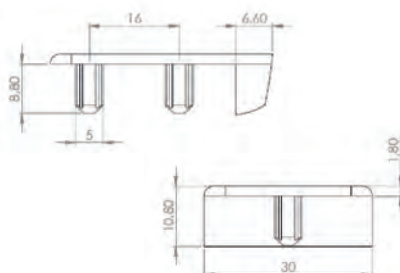

CERRADERO A MARCO **NOVEDAD**

Acabados:

Plata brillo	774.2C PB
Plata mate	774.2C PM
Negro	774.2C NE