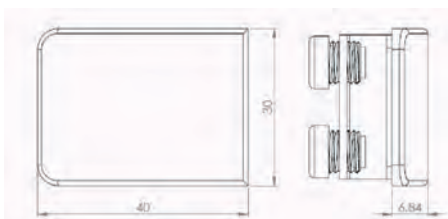

CERRADERO A VIDRIO SIN MUESCA **NOVEDAD**

Vidrio 4/6 mm

Acabados:

Plata brillo	774.1C PB
Plata mate	774.1C PM
Negro	774.1C NE