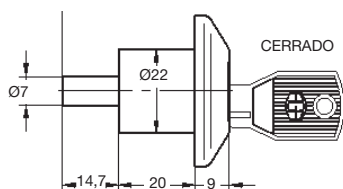

CERRADURA CORREDERA SIERRA

Vidrio 6/8 mm

Material: Zamak y cilindro de latón

Acabados:

110 mm	Plata	755 PL
150 mm	Plata	752 PL

Llaves iguales

110 mm	Plata	757 PL
150 mm	Plata	753 PL

CERRADURA CORREDERA PASADOR

Material: latón

Acabados:

Pasador 26 mm	Plata	760 PL
Pasador 50 mm	Plata	760.1 PL

Llaves iguales

Pasador 26 mm	Plata	761 PL
Pasador 50 mm	Plata	761.1 PL

CERRADURA CORREDERA PASADOR - PULSADOR

Acabados:

Plata mate	765 PM
Blanco	765 BL
Negro	765 NE

Llaves iguales

Plata mate	765.1 PM
Blanco	765.1 BL
Negro	765.1 NE

CERRADURA CORREDERA LÁPIZ CON EMBELLECEDOR

Taladro Ø 16 mm. Vidrio 6 mm

Acabados:

Plata	764 PL
-------	---------------

Llaves iguales

Plata	764.1 PL
-------	-----------------