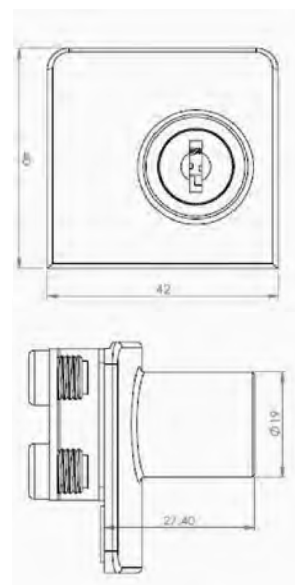

CERRADURA DOBLE HOJA ABATIBLE SIN MUESCA **NOVEDAD**

Vidrio 4/6 mm

Acabados:

Plata brillo	776 PB
Plata mate	776 PM
Negro	776 NE

Llaves iguales

Plata brillo	777 PB
Plata mate	777 PM
Negro	777 NE