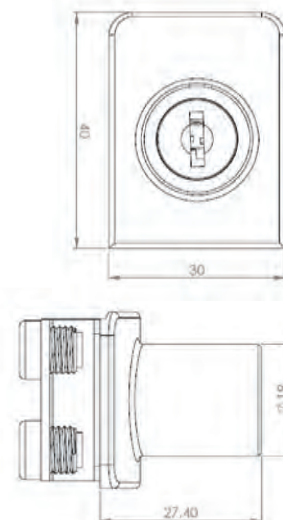

CERRADURA ABATIBLE SIN MUESCA **NOVEDAD**

Vidrio 4/6 mm

Acabados:

Plata brillo	774 PB
Plata mate	774 PM
Negro	774 NE

Llaves iguales

Plata brillo	775 PB
Plata mate	775 PM
Negro	775 NE