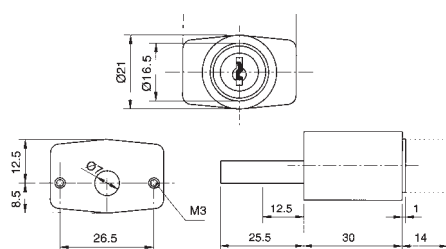

CERRADURA CORREDERA GRANDE DE PASADOR

Acabados:

Plata	760.2 PL

Llaves iguales

Plata	761.2 PL