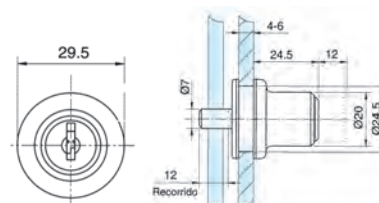

CERRADURA CORREDERA PASADOR

Vidrio 6 mm

Ø taladro 26 mm

Acabados:

Plata	762 PL

Llaves iguales

Plata	763 PL