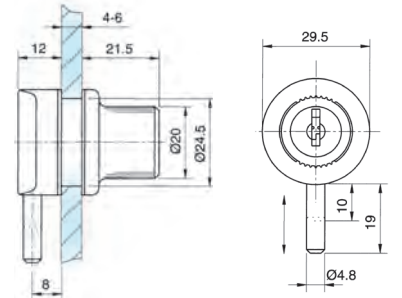

27 mm de centro de taladro a borde de vidrio

Casquillo empotrar incluido

Acabados:

Plata **746 PL**

Oro **746 OR**

Llaves iguales

Plata **747 PL**

Oro **747 OR**

CERRADURA ABATIBLE LENGÜETA

Vidrio 6 mm

Tope incluido

Taladro Ø 17 mm

Acabados:

Plata **748 PL**

Llaves iguales

Plata **749 PL**